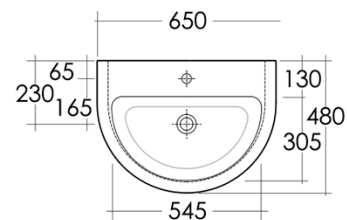

Sanitari

Moon Moon

RAK
CERAMICS

• VASO + SEDILE WC E BIDET SOSPESO MOON

LAVABO MOON 182-S100

Materiale Ceramica
Finiture Bianco
Specifiche Monoforo, con troppopieno, completo di fissaggi

182-S100-65 Monoforo L. 65 cm

FISSAGGI
INCLUSI

COLONNA MOON 182-S200

Materiale Ceramica
Finiture Bianco
Specifiche Per lavabo Moon. Completa di fissaggi.

182-S200-72 H. 72 cm

FISSAGGI
INCLUSI

SEMICOLONNA MOON 182-S210

Materiale Ceramica
Finiture Bianco
Specifiche Per lavabo Moon. Completa di fissaggi.