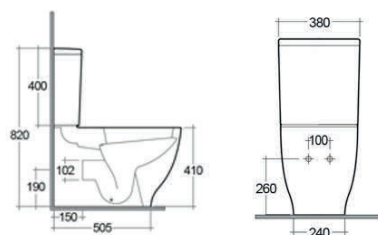

VASO MONOBLOCCO MOON 182-S420

Materiale Ceramica
Finiture Bianco
Specifiche Installazione a pavimento
filo muro, scarico multi, completo di fissaggi
e raccordo plastico