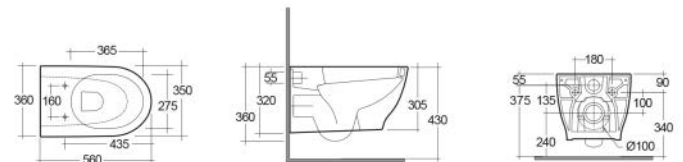

VASO SOSPESO MOON RIMLESS FISSAGGIO NASCOSTO 182-S411

Materiale Ceramica
Finiture Bianco
Specifiche Installazione sospesa, funziona con 2,5/4 litri, completo di fissaggi

182-S411 -