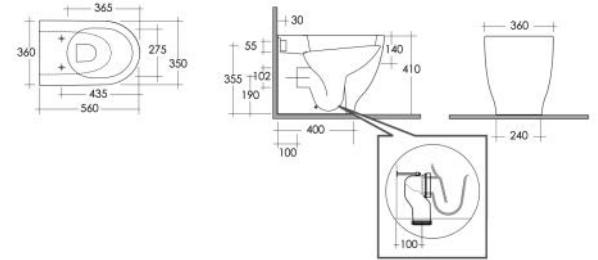

BIDET SOSPESO MOON FISSAGGIO NASCOSTO 182-S312

Materiale Ceramica
Finiture Bianco
Specifiche Installazione sospesa, monoforo, con troppopieno, completo di fissaggi

182-S312-R Erogazione Rubinetto

VASO MOON FILO MURO 182-S400

Materiale Ceramica
Finiture Bianco
Specifiche Installazione a pavimento filo muro, scarico multi, funziona con 3/6 litri, completo di fissaggi e raccordo plastico

182-S400 -

VASO MOON FILO MURO RIMLESS 182-S401