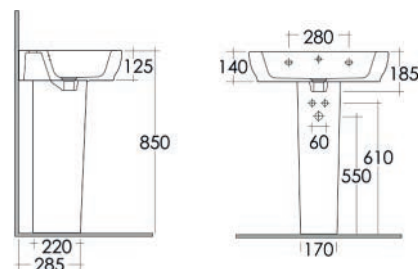

Sanitari

Moon Moon

RAK
CERAMICS

• VASO + SEDILE WC E BIDET SOSPESO MOON

LAVABO MOON 182-S100

Materiale Ceramica
Finiture Bianco
Specifiche Monoforo, con troppopieno, completo di fissaggi

182-S100-65 Monoforo L. 65 cm

FISSAGGI
INCLUSI

COLONNA MOON 182-S200

Materiale Ceramica
Finiture Bianco
Specifiche Per lavabo Moon. Completa di fissaggi.

182-S200-72 H. 72 cm

FISSAGGI
INCLUSI

SEMICOLONNA MOON 182-S210

Materiale Ceramica
Finiture Bianco
Specifiche Per lavabo Moon. Completa di fissaggi.