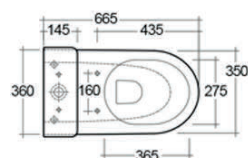

VASO MONOBLOCCO MOON 182-S420

Materiale Ceramica
Finiture Bianco
Specifiche Installazione a pavimento
filo muro, scarico multi, completo di fissaggi
e raccordo plastico