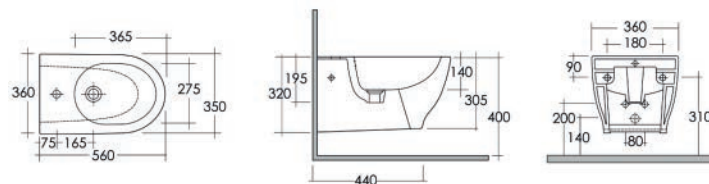

BIDET SOSPESO MOON 182-S310

Materiale Ceramica
Finiture Bianco
Specifiche Installazione sospesa, monoforo, con troppopieno, completo di fissaggi