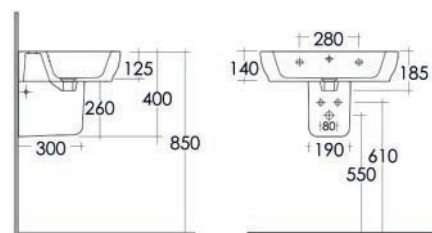

FISSAGGI
INCLUSI

COLONNA MOON 182-S200

Materiale Ceramica
Finiture Bianco
Specifiche Per lavabo Moon. Completa di fissaggi.

182-S200-72 H. 72 cm

FISSAGGI
INCLUSI

SEMICOLONNA MOON 182-S210

Materiale Ceramica
Finiture Bianco
Specifiche Per lavabo Moon. Completa di fissaggi.