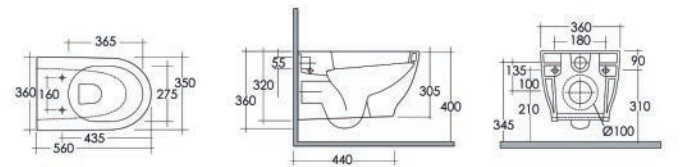

Materiale Ceramica
Finiture Bianco
Specifiche Installazione a pavimento filo muro, scarico multi, funziona con 2,5/4 litri, completo di fissaggi e raccordo plastico

182-S401 -

VASO SOSPESO MOON 182-S410

Materiale Ceramica
Finiture Bianco
Specifiche Installazione sospesa, funziona con 3/6 litri, completo di fissaggi

182-S410 -

VASO SOSPESO MOON RIMLESS FISSAGGIO NASCOSTO 182-S411

Materiale Ceramica
Finiture Bianco
Specifiche Installazione sospesa, funziona con 2,5/4 litri, completo di fissaggi